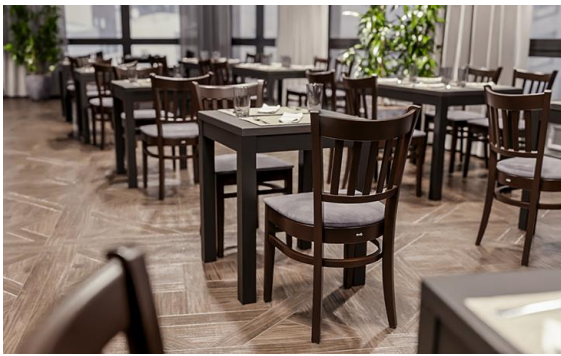

CHAISE GARYO