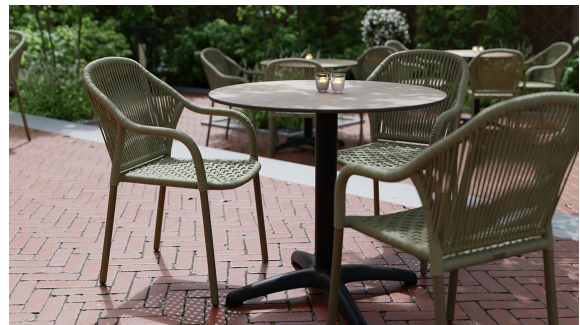

CHAISE À ACCOUDOIRS MEYORO