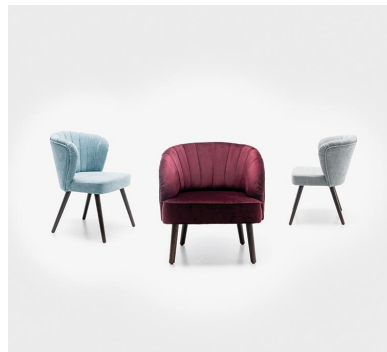

FAUTEUIL IMKE