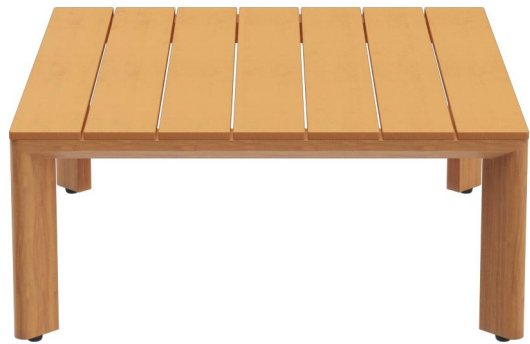

Rectiligne, sobre, intemporel - cette table d'appoint moderne pour l'extérieur peut toujours être utilisée dans divers environnements grâce à son caractère sobre en termes de forme et de couleur. Un style clair ainsi qu'un mélange équilibré de métal et de bois artificiel de haute qualité garantissent un aspect accueillant.

169,00 €

TABLE BASSE **LORCAN T**

Votre variante choisie

Détails du produit

Numéro d'article:	102AE1
Modèle:	Lorcan T
Type de produit:	Table basse
Matériau du piètement:	Aluminium
Couleur du piètement:	aspect bois
Type de pied:	Quatre pieds
Patins:	patins en plastique inclus
Statut montage:	partiellement monté
Matériau du plateau de table:	Polystyrène avec empreinte en bois
Couleur du plateau de table:	argile
Taille piètement de table:	71 x 71 cm

Spécifications techniques

Numéro d'article:	102AE1
Modèle:	Lorcan T
Type de produit:	Table basse
Domaine d'application:	Extérieur
La taille:	31.2 cm
Largeur:	71 cm
Profondeur:	71 cm
Poids:	8.6 kg

TABLE BASSE LORCAN T