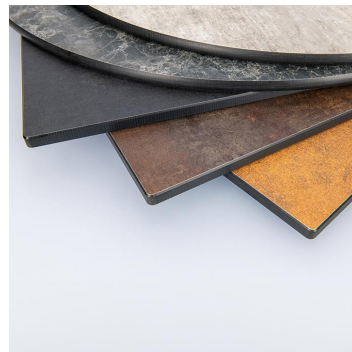

PLATEAU DE TABLE TISCHPLATTE