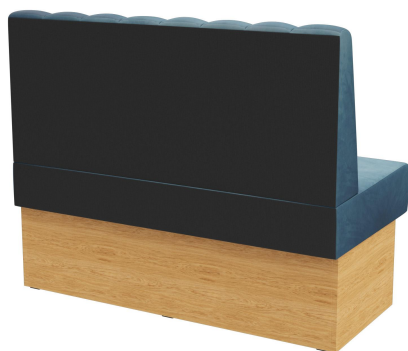

ÉLÉMENT INTERMÉDIAIRE 120 CM FELIPA