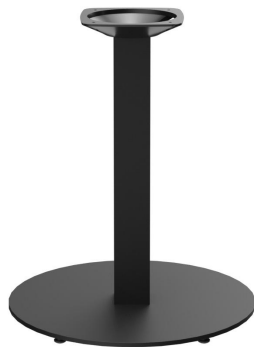

Vorteilsseite. | Advantage page. | Page avantage.

Indoor & Outdoor

TABLE LOUNGE KERST