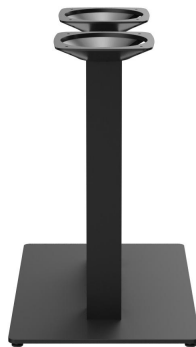

Vorteilsseite. | Advantage page. | Page avantage.

Indoor & Outdoor

TABLE LOUNGE KERST