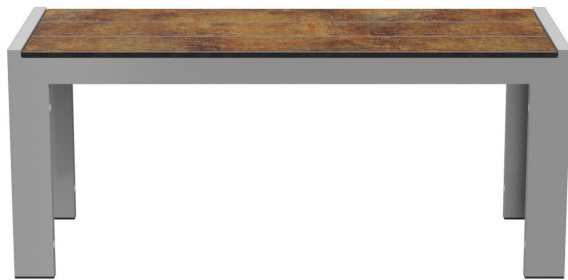

BANC 2 PLACES **TORGER**