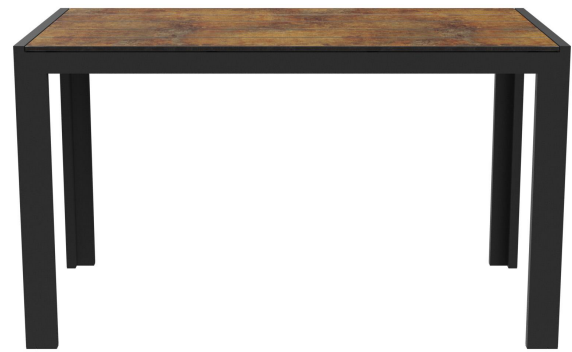

TABLE À MANGER TORGER T