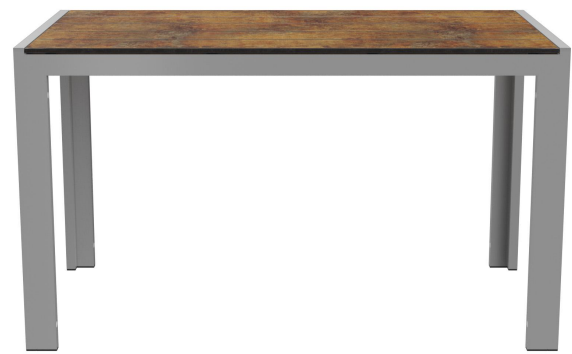

TABLE À MANGER TORGER T

Droit et moderne, l'ensemble table-banc Torger en bois massif séduit par son style. Il est disponible en deux tailles différentes et dans les coloris phoenix brun et rabac. Le châssis en aluminium est thermolaqué en argent ou en anthracite, tandis que les plateaux et assises sont réalisés en stratifié haute densité. Le plateau Compact Slim polyvalent convient aussi bien à une utilisation intérieure qu'extérieure. La surface est en stratifié haute pression (HPL) facile d'entretien, résistant aux UV et particulièrement robuste. Le plateau répond aux exigences de la norme DIN EN 438, applicable aux plans de travail de cuisine, et offre une résistance exceptionnelle. De plus, il est résistant aux chocs et donc parfaitement adapté aux utilisations exigeantes.

429,00 €

TABLE À MANGER TORGER T

Votre variante choisie

Détails du produit

Numéro d'article:	10244C
Modèle:	Torger T
Type de produit:	Table à manger
Matériau du piètement:	Aluminium
Couleur du piètement:	argenté peint par poudrage
Statut montage:	non monté
Couleur du plateau de table:	phoenix braun
Taille piètement de table:	130 cm x 70 cm (Lxl)

Spécifications techniques

Numéro d'article:	10244C
Modèle:	Torger T
Type de produit:	Table à manger
Domaine d'application:	Extérieur
La taille:	75 cm
Largeur:	130 cm
Profondeur:	67 cm
Poids:	19.6 kg

TABLE À MANGER TORGER T