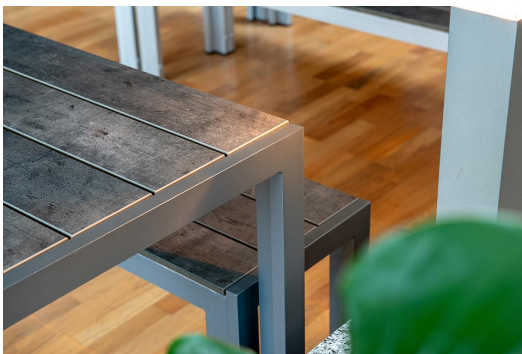

TABLE À MANGER TORGER T

Droit et moderne, l'ensemble table-banc Torger en bois massif séduit par son style. Il est disponible en deux tailles différentes et dans les coloris phoenix brun et rabac. Le châssis en aluminium est thermolaqué en argent ou en anthracite, tandis que les plateaux et assises sont réalisés en stratifié haute densité. Le plateau Compact Slim polyvalent convient aussi bien à une utilisation intérieure qu'extérieure. La surface est en stratifié haute pression (HPL) facile d'entretien, résistant aux UV et particulièrement robuste. Le plateau répond aux exigences de la norme DIN EN 438, applicable aux plans de travail de cuisine, et offre une résistance exceptionnelle. De plus, il est résistant aux chocs et donc parfaitement adapté aux utilisations exigeantes.

Spécifications techniques

Numéro d'article:	10244C
Modèle:	Torger T
Type de produit:	Table à manger
Domaine d'application:	Extérieur
La taille:	75 cm
Largeur:	130 cm
Profondeur:	67 cm
Poids:	19.6 kg

TABLE À MANGER TORGER T