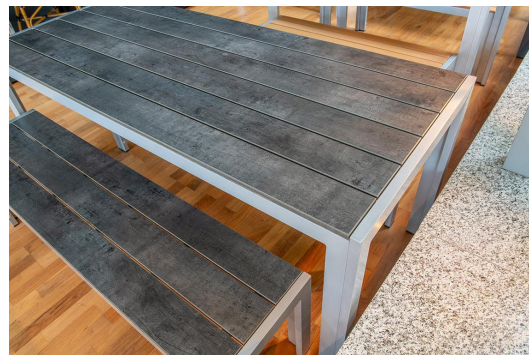

TABLE À MANGER TORGER T

Droit et moderne, l'ensemble table-banc Torger en bois massif séduit par son style. Il est disponible en deux tailles différentes et dans les coloris phoenix brun et rabac. Le châssis en aluminium est thermolaqué en argent ou en anthracite, tandis que les plateaux et assises sont réalisés en stratifié haute densité. Le plateau Compact Slim polyvalent convient aussi bien à une utilisation intérieure qu'extérieure. La surface est en stratifié haute pression (HPL) facile d'entretien, résistant aux UV et particulièrement robuste. Le plateau répond aux exigences de la norme DIN EN 438, applicable aux plans de travail de cuisine, et offre une résistance exceptionnelle. De plus, il est résistant aux chocs et donc parfaitement adapté aux utilisations exigeantes.

Spécifications techniques

Numéro d'article:	10244C
Modèle:	Torger T
Type de produit:	Table à manger
Domaine d'application:	Extérieur
La taille:	75 cm
Largeur:	130 cm
Profondeur:	67 cm
Poids:	19.6 kg

TABLE À MANGER TORGER T