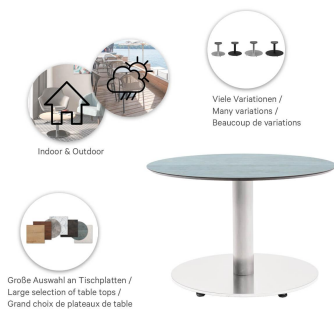

TABLE BASSE KERST SLIM

Le modèle Kerst Slim est disponible en version table à manger ou table basse. Le piètement de la table à manger est disponible en acier peint par poudrage noir ou en acier inox brossé mat; celui de la table basse est pour sa part en acier inox brossé mat. La platine de fixation est disponible en version standard, ainsi qu'en version pour plateau de verre. Kerst Slim est compatible avec divers plateaux de table.

Largeur du plateau de la table: 60 cm

TABLE BASSE KERST SLIM

Votre variante choisie

Spécifications techniques

Numéro d'article: 1023Y3

Modèle: Kerst Slim

Type de produit: Table basse

Domaine
d'application: Extérieur

Non adapté pour: piscines

La taille: 40.2 cm

Largeur: 60 cm

Profondeur: 60 cm

Poids: 16.2 kg

Largeur du plateau
de la table: 60 cm

TABLE BASSE KERST SLIM

Vorteilsseite. | Advantage page. | Page avantage.