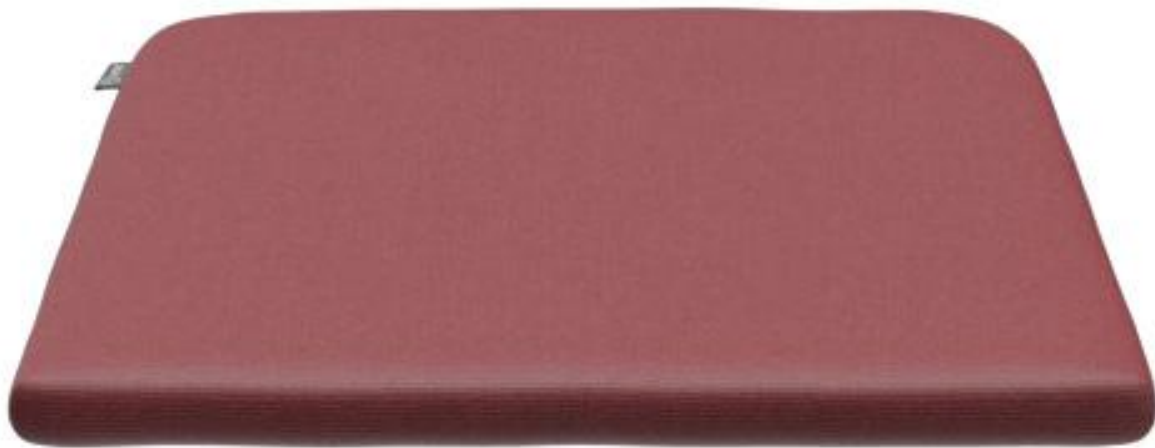

COUSSIN CAMILA

Le coussin Camila est idéal pour améliorer le confort d'assise des chaises d'extérieur. Vous avez le choix entre quatre formes et six variantes de couleurs. La housse est déhoussable et lavable.

25,00 €

COUSSIN CAMILA

Votre variante choisie

Détails du produit

Numéro d'article:	10233M
Modèle:	Camila
Type de produit:	coussin
Assise rembourrée:	Tissu Agora
Couleur coussin:	bordeaux
forme du coussin:	en forme de trapèze 42x35
Approprié pour:	Helke

Spécifications techniques

Numéro d'article:	10233M
Modèle:	Camila
Type de produit:	coussin
Assise rembourrée:	Tissu Agora
Domaine d'application:	Extérieur
Poids:	0.2 kg

COUSSIN CAMILA

COUSSIN CAMILA