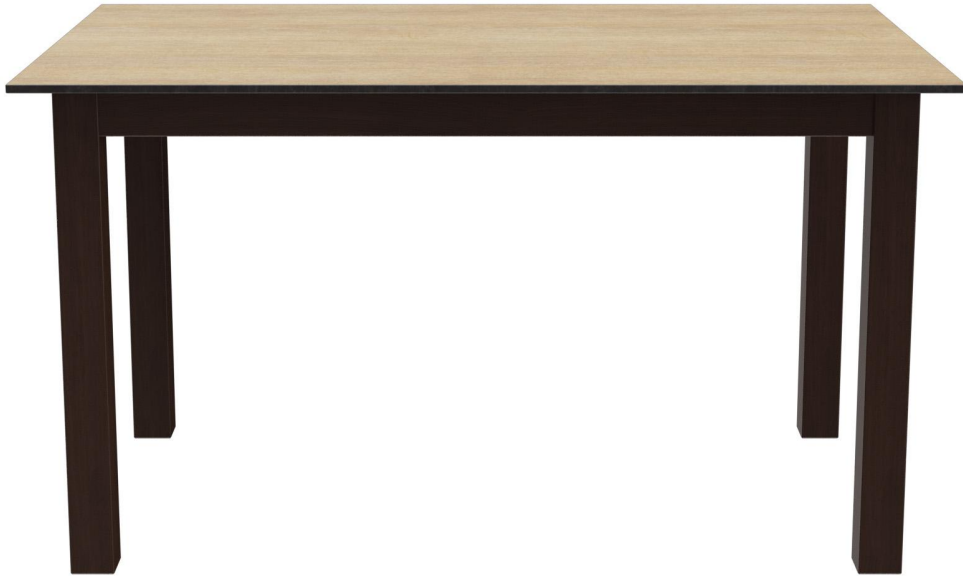

TABLE À MANGER **DUNIA**

Dunia est simple, classique et universel. Le modèle est disponible comme table basse, table à manger, table mi-haute et table haute en différentes tailles. Le piètement en hêtre massif est disponible dans les couleurs noyer, merano brun et noir. Le piètement de table à manger et de table haute est également disponible en chêne naturel. Il peut être combiné avec différents plateaux de table - ce qui permet à Dunia de s'intégrer dans des restaurants modernes tout comme classiques. Les piètements de table mi-haute et haute peuvent être équipés en option d'un repose-pieds en acier inox.

428,00 €

TABLE À MANGER **DUNIA**

Votre variante choisie

Détails du produit

Numéro d'article:	1021VB	Produit en bois durable:	oui
Modèle:	Dunia		
Type de produit:	Table à manger		
Matériau du piètement:	Hêtre		
Couleur du piètement:	noyer teinté et verni		
Type de pied:	130 x 80		
Statut montage:	non monté		
Profondeur du plateau de table:	80 cm		
Matériau du plateau de table:	Compact Slim (High Pressure Laminat (HPL))		
Couleur du plateau de table:	italian oak		
Épaisseur du bord:	12 mm		
Épaisseur plateau de table:	12 mm		
Taille piètement de table:	130 cm x 80 cm (LxI)		
Largeur du plateau de la table:	130 cm		
Produit en Allemagne ou en Europe:	oui		

TABLE À MANGER **DUNIA**

Votre variante choisie

Spécifications techniques

Numéro d'article: 1021VB

Modèle: Dunia

Type de produit: Table à manger

Domaine d'application: Intérieur

La taille: 73.2 cm

Largeur: 130 cm

Profondeur: 80 cm

Poids: 30.2 kg

Matériau du plateau de table: Compact Slim (High Pressure Laminat (HPL))

Non adapté pour: Climat désertique, montagnard, marin ou piscines

Largeur du plateau de la table: 130 cm