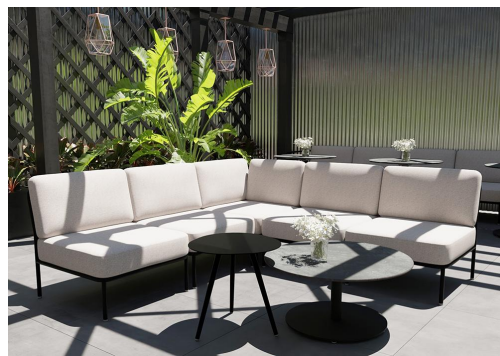

La table basse Afra est le complément idéal de tout environnement gastronomique. Sa construction à trois pieds garantit sa stabilité, tandis que son design universel offre de nombreuses possibilités d'utilisation. La surface facile d'entretien et le revêtement en poudre satiné de haute qualité avec une structure fine confèrent à Afra non seulement une apparence attrayante, mais garantissent également une qualité durable. Que ce soit à l'intérieur ou à l'extérieur, Afra est le choix idéal pour les établissements de restauration exigeants qui accordent de l'importance à l'élégance et à la fonctionnalité.

124,00 €

TABLE BASSE AFRA

Votre variante choisie

Détails du produit

Numéro d'article:	1021D2
Modèle:	Afra
Type de produit:	Table basse
Matériau du piètement:	Aluminium A2
Couleur du piètement:	anthracite peint par poudrage
Patins:	patins en plastique inclus
Statut montage:	non monté
Couleur du plateau de table:	anthracite peint par poudrage
Taille piètement de table:	48 cm x 48 cm (LxB)

Spécifications techniques

Numéro d'article:	1021D2
Modèle:	Afra
Type de produit:	Table basse
Domaine d'application:	Extérieur
La taille:	48 cm
Largeur:	48 cm
Profondeur:	48 cm
Poids:	5 kg

TABLE BASSE AFRA