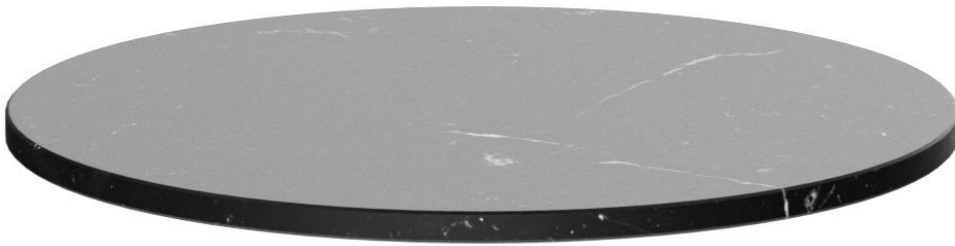

PLATEAU DE TABLE

Pour une table à l'aspect particulièrement raffiné : notre plateau de table Cassius en marbre. La surface naturelle de Cassius est polie satinée et dotée d'un plateau inférieur en bois résistant à l'eau. Ce dernier est déjà doté d'inserts filetés pour faciliter le montage. Disponible en version carrée et ronde et en différentes tailles. Idéal pour les restaurants, les cafés, les bars et les hôtels. Les couleurs Nero Marquina et Bianco Carrara sont adaptées à une utilisation en extérieur, tandis que les couleurs Perlino Rosato, Verde, Rosso Levanto et Emperador Dark conviennent à une utilisation en intérieur. Le plateau en marbre se complète parfaitement avec le piètement de table T12 Slim.

155,00 €

PLATEAU DE TABLE

Votre variante choisie

Détails du produit

Numéro d'article:	1020KP
Modèle:	Tischplatte
Type de produit:	Plateau de table
Profondeur du plateau de table:	60 cm
Matériau du plateau de table:	Cassius (marbre poli)
Couleur du plateau de table:	nero marquina
Épaisseur du bord:	20 mm
Sous-plateau bois:	oui
Largeur du plateau de la table:	60 cm

Spécifications techniques

Numéro d'article:	1020KP
Modèle:	Tischplatte
Type de produit:	Plateau de table
Domaine d'application:	Extérieur
Non adapté pour:	Climat désertique, montagnard, marin ou piscines
Poids:	15.9 kg
Largeur du plateau de la table:	60 cm