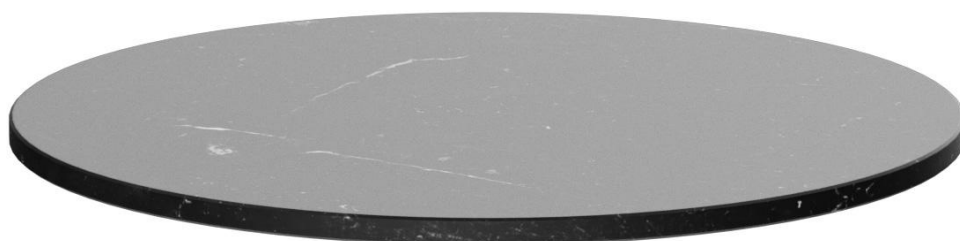

PLATEAU DE TABLE

Pour une table à l'aspect particulièrement raffiné : notre plateau de table Cassius en marbre. La surface naturelle de Cassius est polie satinée et dotée d'un plateau inférieur en bois résistant à l'eau. Ce dernier est déjà doté d'inserts filetés pour faciliter le montage. Disponible en version carrée et ronde et en différentes tailles. Idéal pour les restaurants, les cafés, les bars et les hôtels. Les couleurs Nero Marquina et Bianco Carrara sont adaptées à une utilisation en extérieur, tandis que les couleurs Perlino Rosato, Verde, Rosso Levanto et Emperador Dark conviennent à une utilisation en intérieur. Le plateau en marbre se complète parfaitement avec le piètement de table T12 Slim.

185,00 €

PLATEAU DE TABLE

Votre variante choisie

Détails du produit

Numéro d'article:	1020KN
Modèle:	Tischplatte
Type de produit:	Plateau de table
Profondeur du plateau de table:	70 cm
Matériau du plateau de table:	Cassius (marbre poli)
Couleur du plateau de table:	nero marquina
Épaisseur du bord:	20 mm
Sous-plateau bois:	oui
Largeur du plateau de la table:	70 cm

Spécifications techniques

Numéro d'article:	1020KN
Modèle:	Tischplatte
Type de produit:	Plateau de table
Domaine d'application:	Extérieur
Non adapté pour:	Climat désertique, montagnard, marin ou piscines
Poids:	20.7 kg
Largeur du plateau de la table:	70 cm