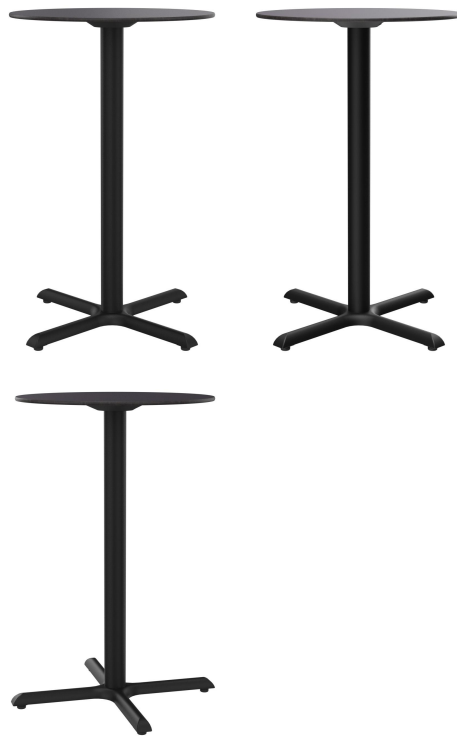

MANGE-DEBOUT KINA

Kina est un piètement de table polyvalent et sobre avec son pied à branches droit. Différents plateaux de table peuvent être combinés avec le piètement en acier peint noir. Kina est disponible comme table à manger ou comme table haute, équipée avec la technologie FLAT et peut être utilisée à l'intérieur comme à l'extérieur.

246,00 €

MANGE-DEBOUT KINA

Votre variante choisie

Détails du produit

Numéro d'article:	1020F5	Largeur du plateau de la table:	68 cm
Modèle:	Kina		
Type de produit:	Mange-debout		
Matériau du piètement:	Acier		
Couleur du piètement:	noir peint par poudrage		
Type de pied:	0100		
Patins:	Leveling System		
Statut montage:	non monté		
Profondeur du plateau de table:	68 cm		
Matériau du plateau de table:	Compact Slim A (High Pressure Laminat (HPL))		
Couleur du plateau de table:	bleu gris		
Épaisseur du bord:	12 mm		
Épaisseur plateau de table:	12 mm		
Platine de fixation:	Standard		
Taille piètement de table:	Colonne simple centrale		

MANGE-DEBOUT **KINA**

Votre variante choisie

Spécifications techniques

Numéro d'article: 1020F5

Modèle: Kina

Type de produit: Mange-debout

Domaine
d'application: Extérieur

La taille: 109.2 cm

Largeur: 68 cm

Profondeur: 68 cm

Poids: 20.5 kg

Largeur du plateau
de la table: 68 cm

MANGE-DEBOUT KINA

MANGE-DEBOUT KINA
