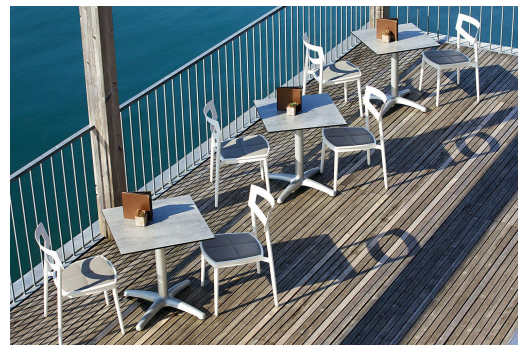

Avec son pied à branches légèrement courbé, le piètement de table en aluminium Kenan est très élégant. Il est disponible en aluminium poli, en argenté ou en noir et avec une hauteur adaptée aux tables à manger ou aux tables hautes ; le plateau peut être choisi librement. Kenan, qui peut être utilisé à l'intérieur comme à l'extérieur, est disponible avec la technologie FLAT ou des patins réglables et peut également être équipé d'un mécanisme basculant.

Spécifications techniques

Numéro d'article:	101YJ8
Modèle:	Kenan
Type de produit:	Table à manger
Domaine d'application:	Extérieur
La taille:	73 cm
Largeur:	92 cm
Profondeur:	68 cm
Poids:	12.4 kg
Non adapté pour:	Climat maritime ou de piscines

TABLE À MANGER **KENAN**

TABLE À MANGER **KENAN**