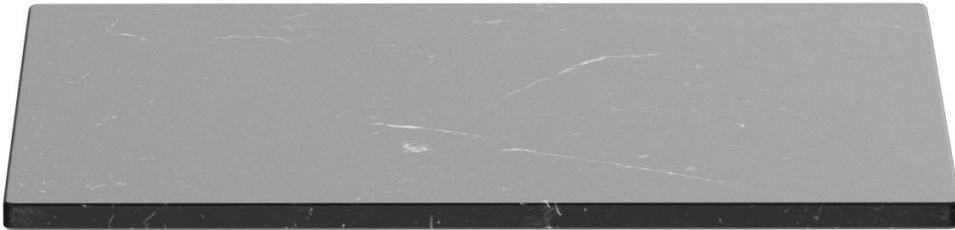

# PLATEAU DE TABLE

Pour une table à l'aspect particulièrement raffiné : notre plateau de table Cassius en marbre. La surface naturelle de Cassius est polie satinée et dotée d'un plateau inférieur en bois résistant à l'eau. Ce dernier est déjà doté d'inserts filetés pour faciliter le montage. Disponible en version carrée et ronde et en différentes tailles. Idéal pour les restaurants, les cafés, les bars et les hôtels. Les couleurs Nero Marquina et Bianco Carrara sont adaptées à une utilisation en extérieur, tandis que les couleurs Perlino Rosato, Verde, Rosso Levanto et Emperador Dark conviennent à une utilisation en intérieur. Le plateau en marbre se complète parfaitement avec le piètement de table T12 Slim.

### Détails du produit

Numéro d'article:	101YA7
Modèle:	Tischplatte
Type de produit:	Plateau de table
Profondeur du plateau de table:	70 cm
Matériau du plateau de table:	Cassius (marbre poli)
Couleur du plateau de table:	nero marquina
Épaisseur du bord:	20 mm
Sous-plateau bois:	oui
Largeur du plateau de la table:	70 cm