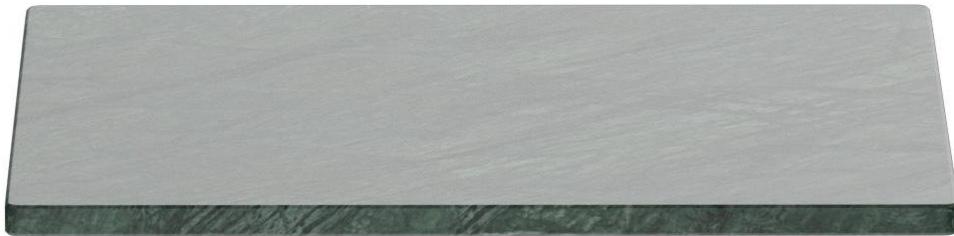

PLATEAU DE TABLE

Pour une table à l'aspect particulièrement raffiné : notre plateau de table Cassius en marbre. La surface naturelle de Cassius est polie satinée et dotée d'un plateau inférieur en bois résistant à l'eau. Ce dernier est déjà doté d'inserts filetés pour faciliter le montage. Disponible en version carrée et ronde et en différentes tailles. Idéal pour les restaurants, les cafés, les bars et les hôtels. Les couleurs Nero Marquina et Bianco Carrara sont adaptées à une utilisation en extérieur, tandis que les couleurs Perlino Rosato, Verde, Rosso Levanto et Emperador Dark conviennent à une utilisation en intérieur. Le plateau en marbre se complète parfaitement avec le piètement de table T12 Slim.

179,00 €

PLATEAU DE TABLE

Votre variante choisie

Détails du produit

Numéro d'article:	101XDV
Modèle:	Tischplatte
Type de produit:	Plateau de table
Profondeur du plateau de table:	60 cm
Matériau du plateau de table:	Cassius (marbre poli)
Couleur du plateau de table:	verde
Épaisseur du bord:	20 mm
Sous-plateau bois:	oui
Largeur du plateau de la table:	60 cm

Spécifications techniques

Numéro d'article:	101XDV
Modèle:	Tischplatte
Type de produit:	Plateau de table
Domaine d'application:	Intérieur
Non adapté pour:	Climat désertique, montagnard, marin ou piscines
Poids:	21.1 kg
Largeur du plateau de la table:	60 cm