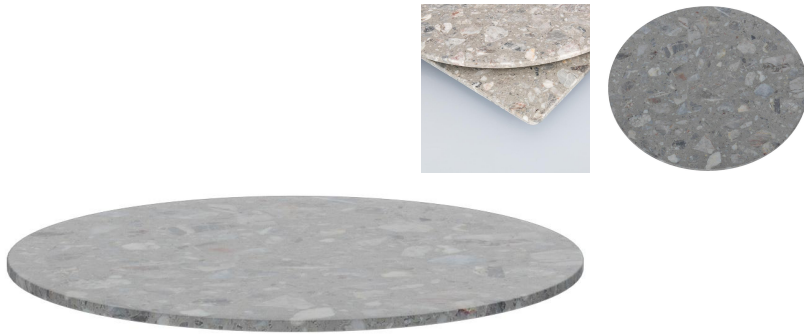

PLATEAU DE TABLE TISCHPLATTE