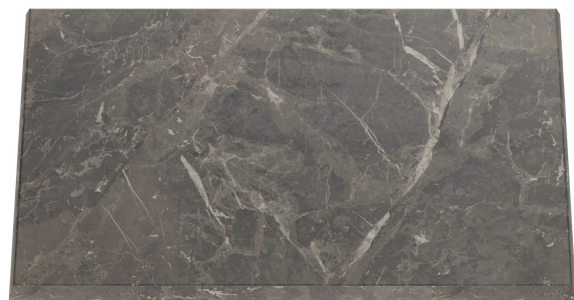

PLATEAU DE TABLE TISCHPLATTE

Le plateau de table Easy Classic résiste à toutes les conditions météorologiques et, grâce à la diversité de ses designs, s'intègre parfaitement dans presque tous les environnements gastronomiques. Sa surface facile d'entretien protège de manière optimale le plateau résistant aux chocs contre l'humidité, ce qui en fait un choix idéal pour une utilisation en extérieur. Easy Classic est disponible en onze décors différents, en forme carrée, ronde ou rectangulaire.

129,00 €

PLATEAU DE TABLE TISCHPLATTE

Votre variante choisie

Détails du produit

Numéro d'article:	101WYU
Modèle:	Tischplatte
Type de produit:	Plateau de table
Profondeur du plateau de table:	70 cm
Matériau du plateau de table:	Easy Classic (panneau aggloméré)
Couleur du plateau de table:	veneto
Épaisseur du bord:	34 mm
Largeur du plateau de la table:	110 cm
Produit en bois durable:	oui

Spécifications techniques

Numéro d'article:	101WYU
Modèle:	Tischplatte
Type de produit:	Plateau de table
Domaine d'application:	Extérieur
Poids:	9 kg
Largeur du plateau de la table:	110 cm

PLATEAU DE TABLE TISCHPLATTE