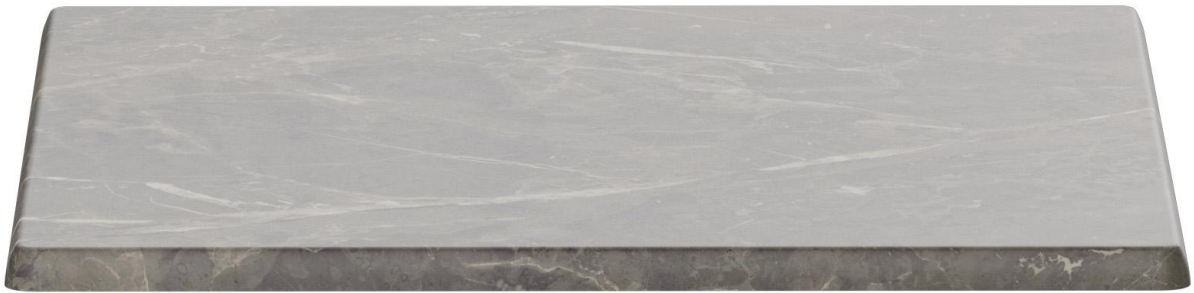

PLATEAU DE TABLE TISCHPLATTE

Le plateau de table Easy Classic résiste à toutes les conditions météorologiques et, grâce à la diversité de ses designs, s'intègre parfaitement dans presque tous les environnements gastronomiques. Sa surface facile d'entretien protège de manière optimale le plateau résistant aux chocs contre l'humidité, ce qui en fait un choix idéal pour une utilisation en extérieur. Easy Classic est disponible en onze décors différents, en forme carrée, ronde ou rectangulaire.

109,00 €

PLATEAU DE TABLE TISCHPLATTE

Votre variante choisie

Détails du produit

Numéro d'article:	101WYP
Modèle:	Tischplatte
Type de produit:	Plateau de table
Profondeur du plateau de table:	80 cm
Matériau du plateau de table:	Easy Classic (panneau aggloméré)
Couleur du plateau de table:	veneto
Épaisseur du bord:	34 mm
Largeur du plateau de la table:	80 cm
Produit en bois durable:	oui

Spécifications techniques

Numéro d'article:	101WYP
Modèle:	Tischplatte
Type de produit:	Plateau de table
Domaine d'application:	Extérieur
Poids:	9.8 kg
Largeur du plateau de la table:	80 cm

PLATEAU DE TABLE TISCHPLATTE