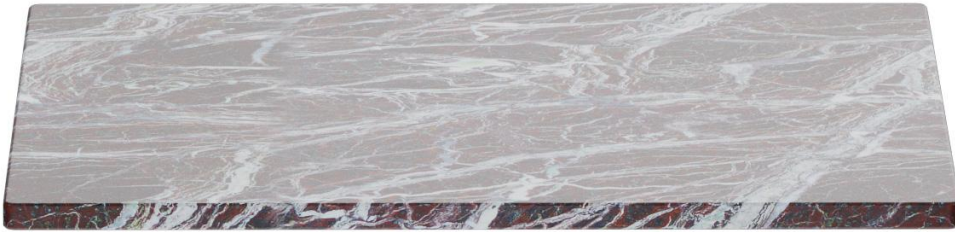

# PLATEAU DE TABLE

Pour une table à l'aspect particulièrement raffiné : notre plateau de table Cassius en marbre. La surface naturelle de Cassius est polie satinée et dotée d'un plateau inférieur en bois résistant à l'eau. Ce dernier est déjà doté d'inserts filetés pour faciliter le montage. Disponible en version carrée et ronde et en différentes tailles. Idéal pour les restaurants, les cafés, les bars et les hôtels. Les couleurs Nero Marquina et Bianco Carrara sont adaptées à une utilisation en extérieur, tandis que les couleurs Perlino Rosato, Verde, Rosso Levanto et Emperador Dark conviennent à une utilisation en intérieur. Le plateau en marbre se complète parfaitement avec le piètement de table T12 Slim.

## PLATEAU DE TABLE

### Détails du produit

|                                 |                       |
|---------------------------------|-----------------------|
| Numéro d'article:               | 101WI5                |
| Modèle:                         | Tischplatte           |
| Type de produit:                | Plateau de table      |
| Profondeur du plateau de table: | 70 cm                 |
| Matériau du plateau de table:   | Cassius (marbre poli) |
| Couleur du plateau de table:    | rosso levanto         |
| Épaisseur du bord:              | 20 mm                 |
| Sous-plateau bois:              | oui                   |
| Largeur du plateau de la table: | 70 cm                 |