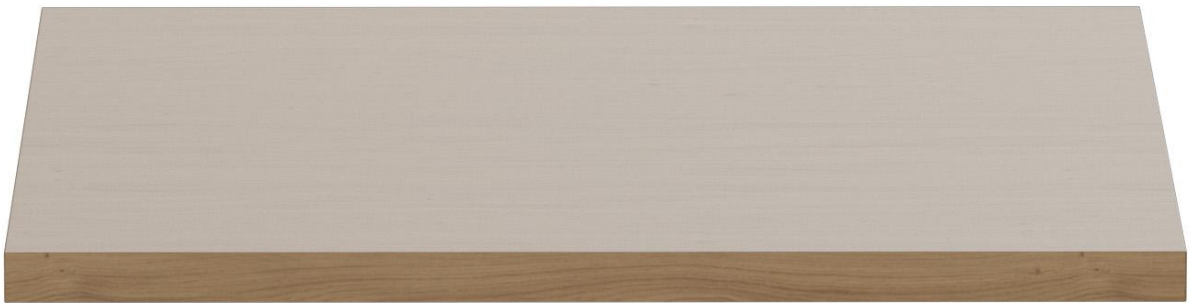

PLATEAU DE TABLE

Le plateau Sako en placage de bois véritable, frêne ou chêne verni, est naturel et moderne. Ce plateau de table avec un bord en bois massif est disponible en trois couleurs attrayantes et en forme ronde, carrée et rectangulaire dans différentes dimensions.

158,00 €

PLATEAU DE TABLE

Votre variante choisie

Détails du produit

Numéro d'article:	101WE4
Modèle:	Tischplatte
Type de produit:	Plateau de table
Profondeur du plateau de table:	80 cm
Matériau du plateau de table:	Sako (panneau aggloméré plaqué bois véritable)
Couleur du plateau de table:	Chêne naturel verni transparent
Épaisseur du bord:	35 mm
Largeur du plateau de la table:	80 cm

Spécifications techniques

Numéro d'article:	101WE4
Modèle:	Tischplatte
Type de produit:	Plateau de table
Domaine d'application:	Intérieur
Non adapté pour:	Climat désertique, montagnard, marin ou piscines
Poids:	15.1 kg
Largeur du plateau de la table:	80 cm