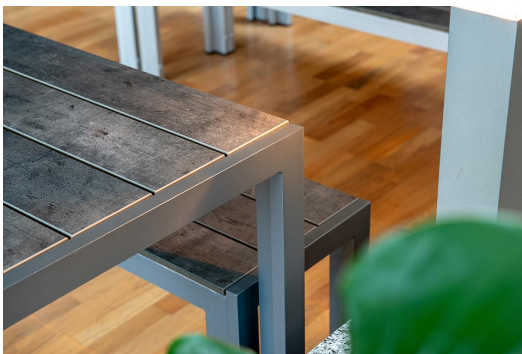

TABLE À MANGER TORGER T

Droit et moderne, l'ensemble table-banc Torger en bois massif séduit par son style. Il est disponible en deux tailles différentes et dans les coloris phoenix brun et rabac. Le châssis en aluminium est thermolaqué en argent ou en anthracite, tandis que les plateaux et assises sont réalisés en stratifié haute densité. Le plateau Compact Slim polyvalent convient aussi bien à une utilisation intérieure qu'extérieure. La surface est en stratifié haute pression (HPL) facile d'entretien, résistant aux UV et particulièrement robuste. Le plateau répond aux exigences de la norme DIN EN 438, applicable aux plans de travail de cuisine, et offre une résistance exceptionnelle. De plus, il est résistant aux chocs et donc parfaitement adapté aux utilisations exigeantes.

Spécifications techniques

Numéro d'article:	101UYJ
Modèle:	Torger T
Type de produit:	Table à manger
Domaine d'application:	Extérieur
La taille:	75 cm
Largeur:	130 cm
Profondeur:	67 cm
Poids:	19.6 kg

TABLE À MANGER TORGER T