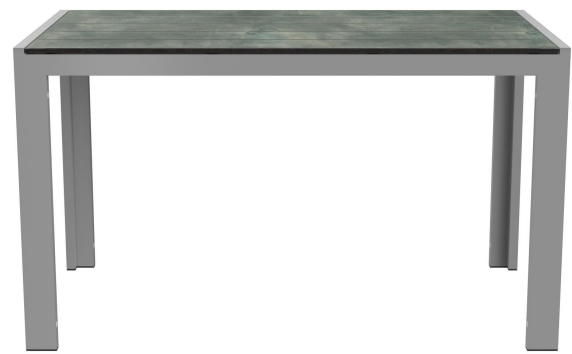

TABLE À MANGER TORGER T

Droit et moderne, l'ensemble table-banc Torger en bois massif séduit par son style. Il est disponible en deux tailles différentes et dans les coloris phoenix brun et rabac. Le châssis en aluminium est thermolaqué en argent ou en anthracite, tandis que les plateaux et assises sont réalisés en stratifié haute densité. Le plateau Compact Slim polyvalent convient aussi bien à une utilisation intérieure qu'extérieure. La surface est en stratifié haute pression (HPL) facile d'entretien, résistant aux UV et particulièrement robuste. Le plateau répond aux exigences de la norme DIN EN 438, applicable aux plans de travail de cuisine, et offre une résistance exceptionnelle. De plus, il est résistant aux chocs et donc parfaitement adapté aux utilisations exigeantes.

429,00 €

TABLE À MANGER TORGER T

Votre variante choisie

Détails du produit

Numéro d'article:	101UYJ
Modèle:	Torger T
Type de produit:	Table à manger
Matériau du piètement:	Aluminium
Couleur du piètement:	argenté peint par poudrage
Statut montage:	non monté
Couleur du plateau de table:	rabac
Taille piètement de table:	130 cm x 70 cm (Lxl)

Spécifications techniques

Numéro d'article:	101UYJ
Modèle:	Torger T
Type de produit:	Table à manger
Domaine d'application:	Extérieur
La taille:	75 cm
Largeur:	130 cm
Profondeur:	67 cm
Poids:	19.6 kg

TABLE À MANGER TORGER T