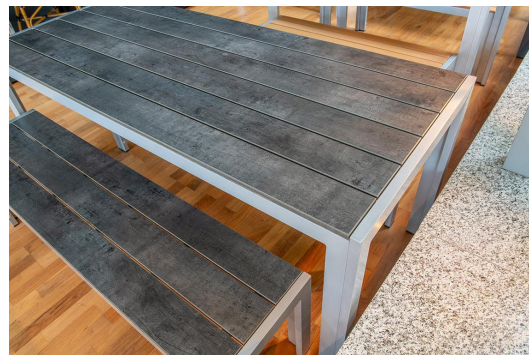

TABLE À MANGER TORGER T

Droit et moderne, l'ensemble table-banc Torger en bois massif séduit par son style. Il est disponible en deux tailles différentes et dans les coloris phoenix brun et rabac. Le châssis en aluminium est thermolaqué en argent ou en anthracite, tandis que les plateaux et assises sont réalisés en stratifié haute densité. Le plateau Compact Slim polyvalent convient aussi bien à une utilisation intérieure qu'extérieure. La surface est en stratifié haute pression (HPL) facile d'entretien, résistant aux UV et particulièrement robuste. Le plateau répond aux exigences de la norme DIN EN 438, applicable aux plans de travail de cuisine, et offre une résistance exceptionnelle. De plus, il est résistant aux chocs et donc parfaitement adapté aux utilisations exigeantes.

Spécifications techniques

Numéro d'article:	101UYJ
Modèle:	Torger T
Type de produit:	Table à manger
Domaine d'application:	Extérieur
La taille:	75 cm
Largeur:	130 cm
Profondeur:	67 cm
Poids:	19.6 kg

TABLE À MANGER TORGER T