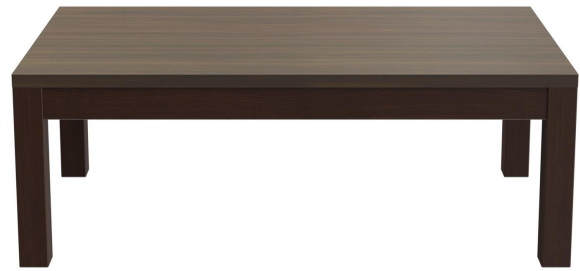

TABLE BASSE DUNIA