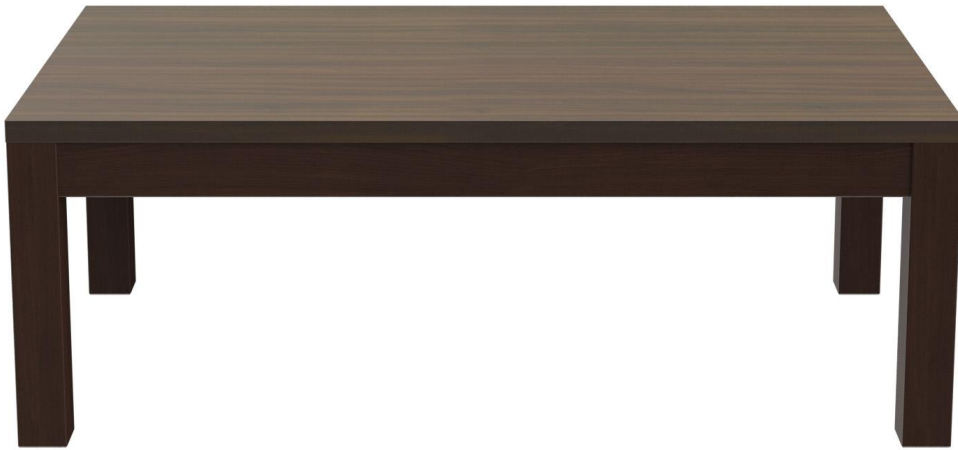

TABLE BASSE DUNIA

Dunia est simple, classique et universel. Le modèle est disponible comme table basse, table à manger, table mi-haute et table haute en différentes tailles. Le piètement en hêtre massif est disponible dans les couleurs noyer, merano brun et noir. Le piètement de table à manger et de table haute est également disponible en chêne naturel. Il peut être combiné avec différents plateaux de table - ce qui permet à Dunia de s'intégrer dans des restaurants modernes tout comme classiques. Les piètements de table mi-haute et haute peuvent être équipés en option d'un repose-pieds en acier inox.

288,00 €

TABLE BASSE **DUNIA**

Votre variante choisie

Détails du produit

Numéro d'article:	101UND	Produit en bois durable:	oui
Modèle:	Dunia		
Type de produit:	Table basse		
Matériau du piètement:	Hêtre		
Couleur du piètement:	noyer teinté et verni		
Type de pied:	120 x 68		
Statut montage:	non monté		
Profondeur du plateau de table:	68 cm		
Matériau du plateau de table:	Vario Strong (panneau aggloméré avec HPL)		
Couleur du plateau de table:	noyer		
Épaisseur du bord:	29 mm		
Épaisseur plateau de table:	29 mm		
Taille piètement de table:	120 cm x 68 cm (Lxl)		
Largeur du plateau de la table:	120 cm		
Produit en Allemagne ou en Europe:	oui		

TABLE BASSE DUNIA

Votre variante choisie

Spécifications techniques

Numéro d'article: 101UND

Modèle: Dunia

Type de produit: Table basse

Domaine d'application: Intérieur

La taille: 44 cm

Largeur: 120 cm

Profondeur: 68 cm

Poids: 24.5 kg

Matériau du plateau de table: Vario Strong (panneau aggloméré avec HPL)

Non adapté pour: Climat désertique, montagnard, marin ou piscines

Largeur du plateau de la table: 120 cm