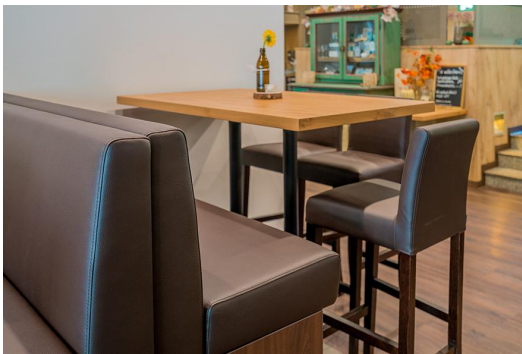

TABOURET DE BAR DEBBY