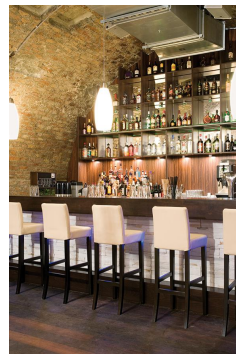

TABOURET DE BAR DEBBY