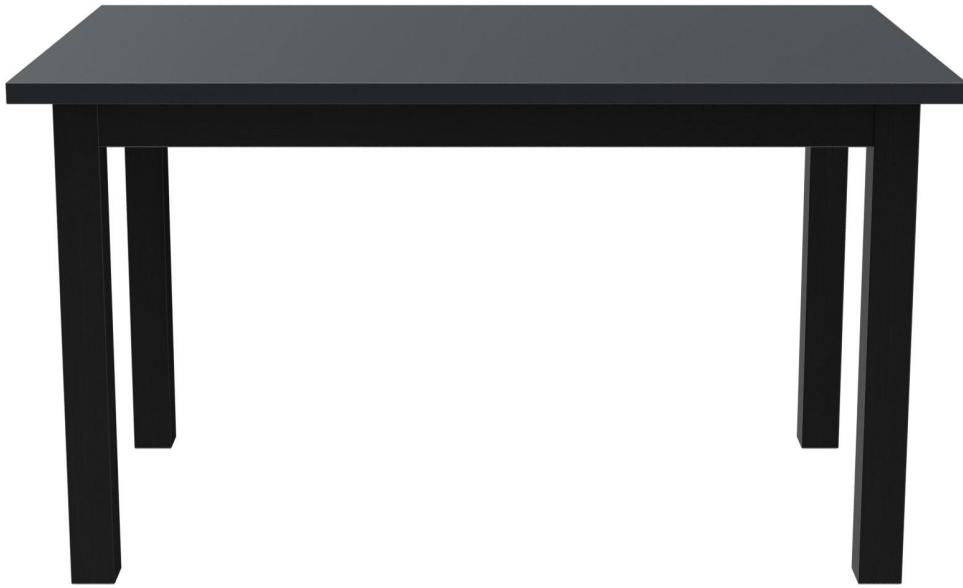

## TABLE À MANGER DUNIA

Dunia est simple, classique et universel. Le modèle est disponible comme table basse, table à manger, table mi-haute et table haute en différentes tailles. Le piètement en hêtre massif est disponible dans les couleurs noyer, merano brun et noir. Le piètement de table à manger et de table haute est également disponible en chêne naturel. Il peut être combiné avec différents plateaux de table - ce qui permet à Dunia de s'intégrer dans des restaurants modernes tout comme classiques. Les piètements de table mi-haute et haute peuvent être équipés en option d'un repose-pieds en acier inox.

### Détails du produit

Numéro d'article:	101T0E	Produit en bois durable:	oui
Modèle:	Dunia		
Type de produit:	Table à manger		
Matériau du piètement:	Hêtre		
Couleur du piètement:	noir teinté et verni		
Type de pied:	130 x 80		
Statut montage:	non monté		
Profondeur du plateau de table:	80 cm		
Matériau du plateau de table:	Vario Strong (panneau aggloméré avec HPL)		
Couleur du plateau de table:	Noir volcan		
Épaisseur du bord:	29 mm		
Épaisseur plateau de table:	29 mm		
Taille piètement de table:	130 cm x 80 cm (Lxl)		
Largeur du plateau de la table:	130 cm		
Produit en Allemagne ou en Europe:	oui		

### Spécifications techniques

Numéro d'article: 101TOE

Modèle: Dunia

Type de produit: Table à manger

Domaine d'application: Intérieur

La taille: 75 cm

Largeur: 130 cm

Profondeur: 80 cm

Poids: 34.7 kg

Matériau du plateau de table: Vario Strong (panneau aggloméré avec HPL)

Non adapté pour: Climat désertique, montagnard, marin ou piscines

Largeur du plateau de la table: 130 cm