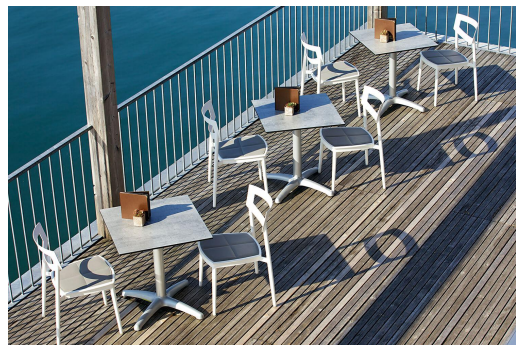

TABLE À MANGER **KENAN**