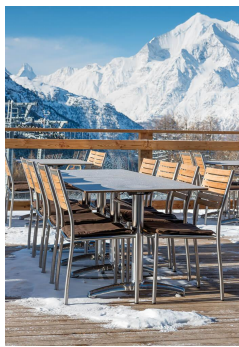

TABLE À MANGER **KENAN**