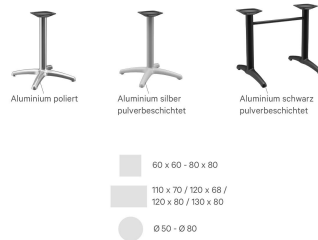

TABLE À MANGER KENAN

Avec son pied à branches légèrement courbé, le piètement de table en aluminium Kenan est très élégant. Il est disponible en aluminium poli, en argenté ou en noir et avec une hauteur adaptée aux tables à manger ou aux tables hautes ; le plateau peut être choisi librement. Kenan, qui peut être utilisé à l'intérieur comme à l'extérieur, est disponible avec la technologie FLAT ou des patins réglables et peut également être équipé d'un mécanisme basculant.

162,00 €

TABLE À MANGER KENAN

Votre variante choisie

Détails du produit

Numéro d'article:	101RQI
Modèle:	Kenan
Type de produit:	Table à manger
Matériau du piètement:	Aluminium
Couleur du piètement:	noir peint par poudrage
Type de pied:	2+2 branches
Patins:	Leveling System
Statut montage:	non monté
Épaisseur du bord:	0 mm
Épaisseur plateau de table:	0 mm
Platine de fixation:	Standard
Taille piètement de table:	Colonne double centrale

Spécifications techniques

Numéro d'article:	101RQI
Modèle:	Kenan
Type de produit:	Table à manger
Domaine d'application:	Extérieur
Non adapté pour:	Climat maritime ou de piscines
La taille:	73 cm
Largeur:	92 cm
Profondeur:	68 cm
Poids:	11.5 kg
GO IN Design:	ja

TABLE À MANGER KENAN

Vorteilsseite. | Advantage page. | Page avantage.

Passt perfekt. | Perfect fit. | Convient parfaitement.

TABLE À MANGER KENAN