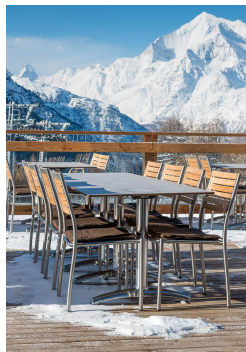

Passt perfekt. | Perfect fit. | Convient parfaitement.