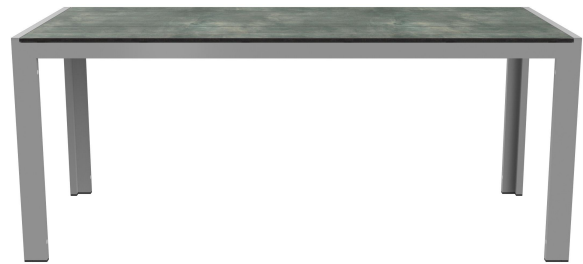

TABLE À MANGER **TORGER T**