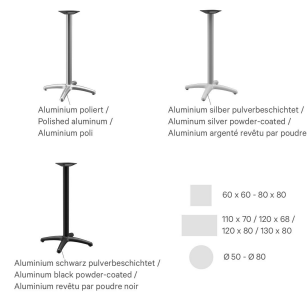

Passt perfekt. | Perfect fit. | Convient parfaitement.