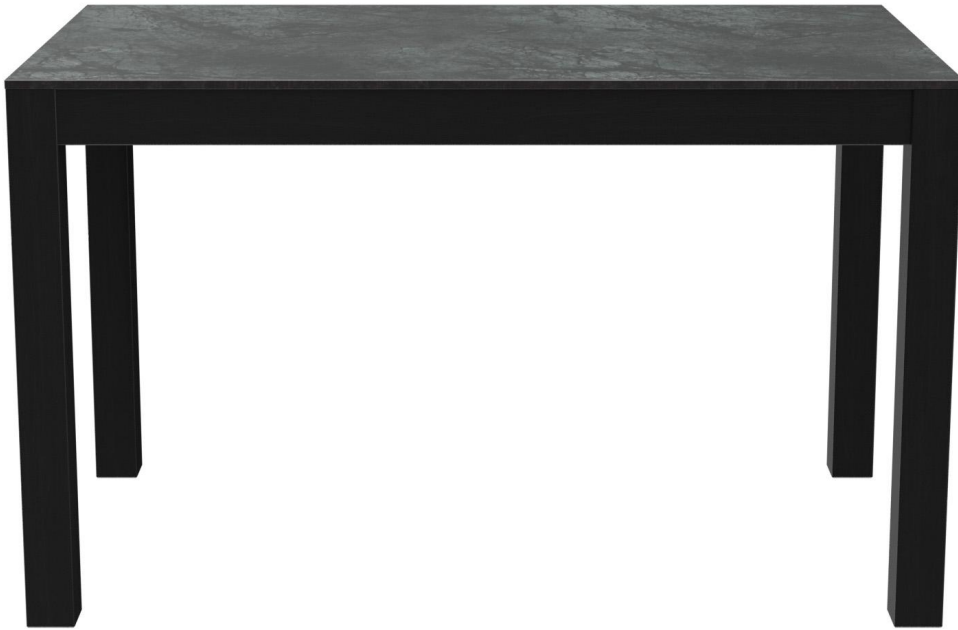

TABLE À MANGER DUNIA

Dunia est simple, classique et universel. Le modèle est disponible comme table basse, table à manger, table mi-haute et table haute en différentes tailles. Le piètement en hêtre massif est disponible dans les couleurs noyer, merano brun et noir. Le piètement de table à manger et de table haute est également disponible en chêne naturel. Il peut être combiné avec différents plateaux de table - ce qui permet à Dunia de s'intégrer dans des restaurants modernes tout comme classiques. Les piètements de table mi-haute et haute peuvent être équipés en option d'un repose-pieds en acier inox.

358,00 €

TABLE À MANGER **DUNIA**

Votre variante choisie

Détails du produit

Numéro d'article:	101MPR	Produit en bois durable:	oui
Modèle:	Dunia		
Type de produit:	Table à manger		
Matériau du piètement:	Hêtre		
Couleur du piètement:	noir teinté et verni		
Type de pied:	120 x 68		
Statut montage:	non monté		
Profondeur du plateau de table:	68 cm		
Matériau du plateau de table:	Compact Slim (High Pressure Laminat (HPL))		
Couleur du plateau de table:	Noir caviar		
Épaisseur du bord:	12 mm		
Épaisseur plateau de table:	12 mm		
Taille piètement de table:	120 cm x 68 cm (LxI)		
Largeur du plateau de la table:	120 cm		
Produit en Allemagne ou en Europe:	oui		

TABLE À MANGER **DUNIA**

Votre variante choisie

Spécifications techniques

Numéro d'article: 101MPR

Modèle: Dunia

Type de produit: Table à manger

Domaine d'application: Intérieur

La taille: 73.2 cm

Largeur: 120 cm

Profondeur: 68 cm

Poids: 25.9 kg

Matériau du plateau de table: Compact Slim (High Pressure Laminat (HPL))

Non adapté pour: Climat désertique, montagnard, marin ou piscines

Largeur du plateau de la table: 120 cm