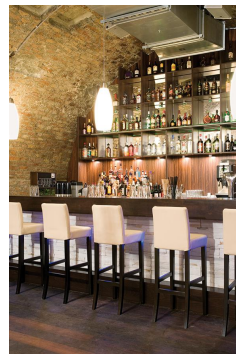

TABOURET DE BAR **DEBBY**