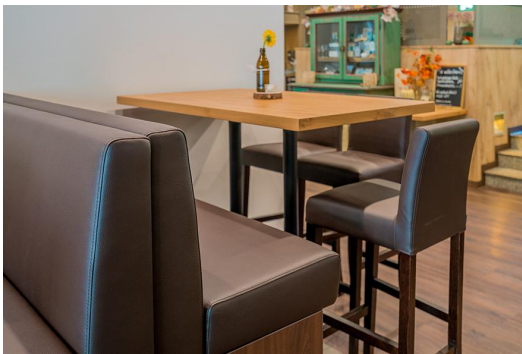

TABOURET DE BAR **DEBBY**