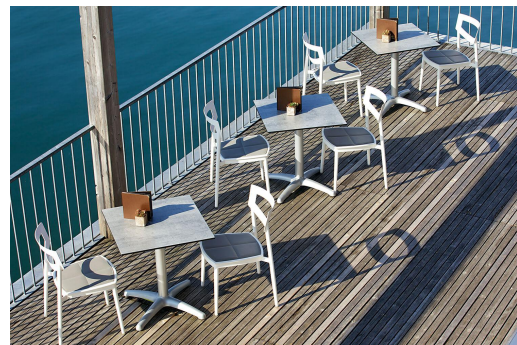

Avec son pied à branches légèrement courbé, le piètement de table en aluminium Kenan est très élégant. Il est disponible en aluminium poli, en argenté ou en noir et avec une hauteur adaptée aux tables à manger ou aux tables hautes ; le plateau peut être choisi librement. Kenan, qui peut être utilisé à l'intérieur comme à l'extérieur, est disponible avec la technologie FLAT ou des patins réglables et peut également être équipé d'un mécanisme basculant.

Spécifications techniques

Numéro d'article:	101F04
Modèle:	Kenan
Type de produit:	Table à manger
Domaine d'application:	Extérieur
La taille:	73 cm
Largeur:	92 cm
Profondeur:	68 cm
Poids:	11.1 kg
Non adapté pour:	Climat maritime ou de piscines

TABLE À MANGER **KENAN**

TABLE À MANGER **KENAN**