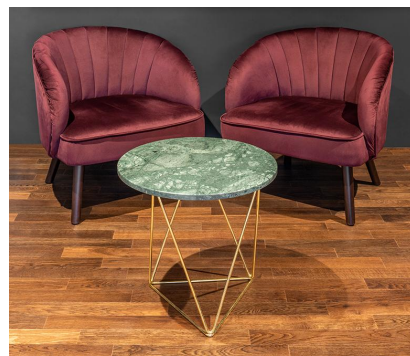

FAUTEUIL IMKE