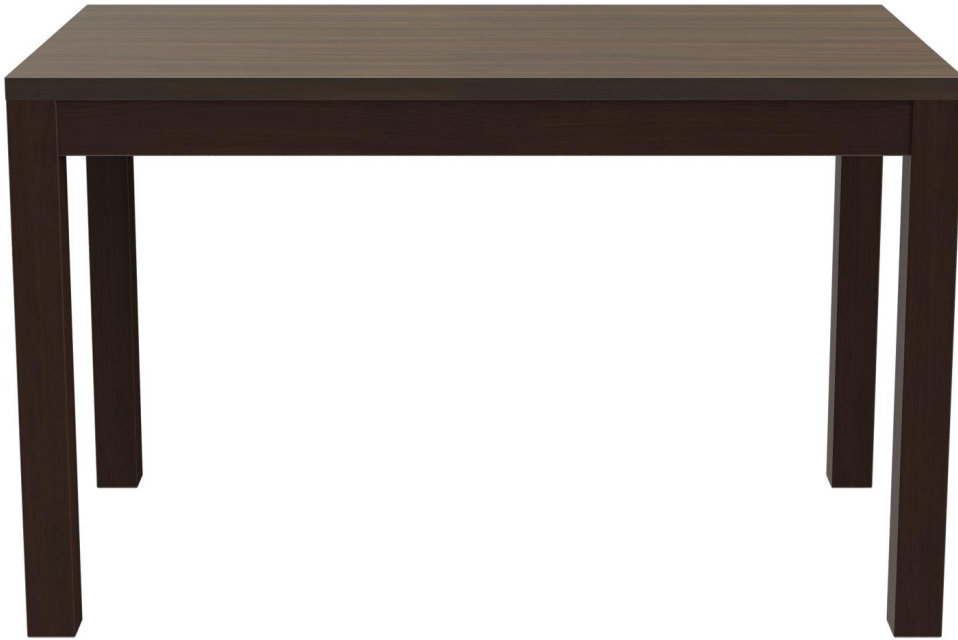

## TABLE À MANGER DUNIA

Dunia est simple, classique et universel. Le modèle est disponible comme table basse, table à manger, table mi-haute et table haute en différentes tailles. Le piètement en hêtre massif est disponible dans les couleurs noyer, merano brun et noir. Le piètement de table à manger et de table haute est également disponible en chêne naturel. Il peut être combiné avec différents plateaux de table - ce qui permet à Dunia de s'intégrer dans des restaurants modernes tout comme classiques. Les piètements de table mi-haute et haute peuvent être équipés en option d'un repose-pieds en acier inox.

### Détails du produit

Numéro d'article:	101DFH	Produit en bois durable:	oui
Modèle:	Dunia		
Type de produit:	Table à manger		
Matériau du piètement:	Hêtre		
Couleur du piètement:	noyer teinté et verni		
Type de pied:	120 x 68		
Statut montage:	non monté		
Profondeur du plateau de table:	68 cm		
Matériau du plateau de table:	Vario Strong (panneau aggloméré avec HPL)		
Couleur du plateau de table:	noyer		
Épaisseur du bord:	29 mm		
Épaisseur plateau de table:	29 mm		
Taille piètement de table:	120 cm x 68 cm (Lxl)		
Largeur du plateau de la table:	120 cm		
Produit en Allemagne ou en Europe:	oui		

### Spécifications techniques

Numéro d'article: 101DFH

Modèle: Dunia

Type de produit: Table à manger

Domaine d'application: Intérieur

La taille: 75 cm

Largeur: 120 cm

Profondeur: 68 cm

Poids: 27.3 kg

Matériau du plateau de table: Vario Strong (panneau aggloméré avec HPL)

Non adapté pour: Climat désertique, montagnard, marin ou piscines

Largeur du plateau de la table: 120 cm