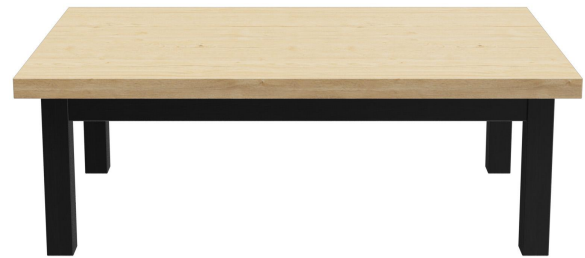

TABLE BASSE DUNIA