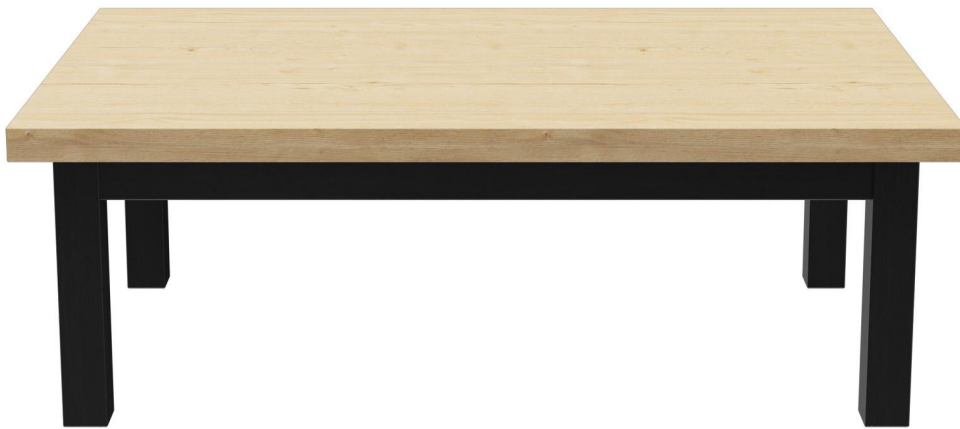

## TABLE BASSE DUNIA

Dunia est simple, classique et universel. Le modèle est disponible comme table basse, table à manger, table mi-haute et table haute en différentes tailles. Le piètement en hêtre massif est disponible dans les couleurs noyer, merano brun et noir. Le piètement de table à manger et de table haute est également disponible en chêne naturel. Il peut être combiné avec différents plateaux de table - ce qui permet à Dunia de s'intégrer dans des restaurants modernes tout comme classiques. Les piètements de table mi-haute et haute peuvent être équipés en option d'un repose-pieds en acier inox.