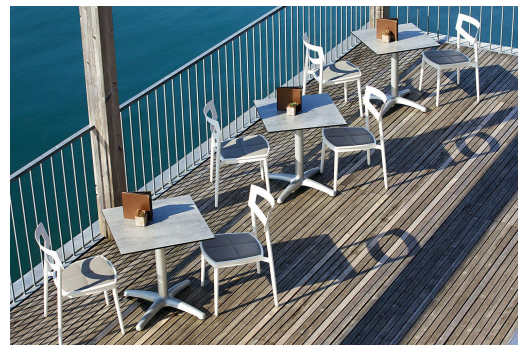

TABLE À MANGER **KENAN**