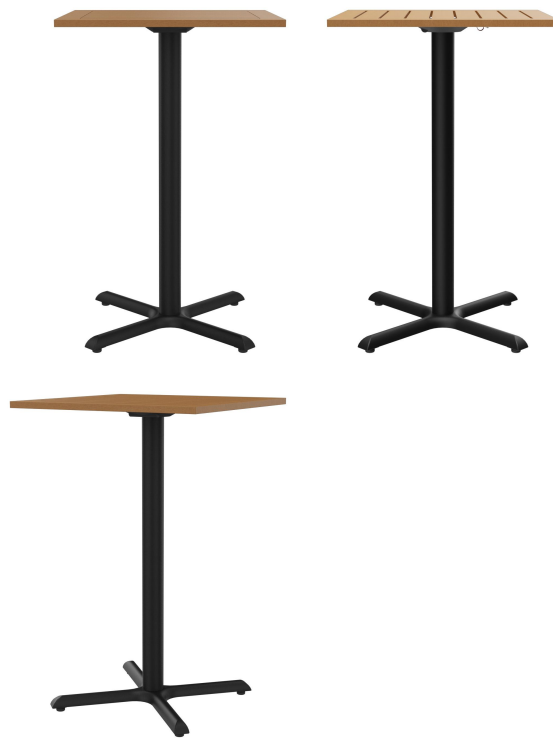

MANGE-DEBOUT KINA

Kina est un piètement de table polyvalent et sobre avec son pied à branches droit. Différents plateaux de table peuvent être combinés avec le piètement en acier peint noir. Kina est disponible comme table à manger ou comme table haute, équipée avec la technologie FLAT et peut être utilisée à l'intérieur comme à l'extérieur.

Couleur du piètement: noir peint par poudrage

Type de pied: 0100

Patins: Technologie Flat

Pliant: oui

Statut montage: non monté

Profondeur du plateau de table: 70 cm

Matériau du plateau de table: Resysta

Couleur du plateau de table: marron-or

Épaisseur du bord: 20 mm

Épaisseur plateau de table: 30 mm

Platine de fixation: Platine basculante

Taille piètement de table: Colonne simple centrale

Largeur du plateau de la table: 70 cm

MANGE-DEBOUT **KINA**

Profondeur: 70 cm

Poids: 24.6 kg

Largeur du plateau
de la table: 70 cm

MANGE-DEBOUT KINA

MANGE-DEBOUT KINA