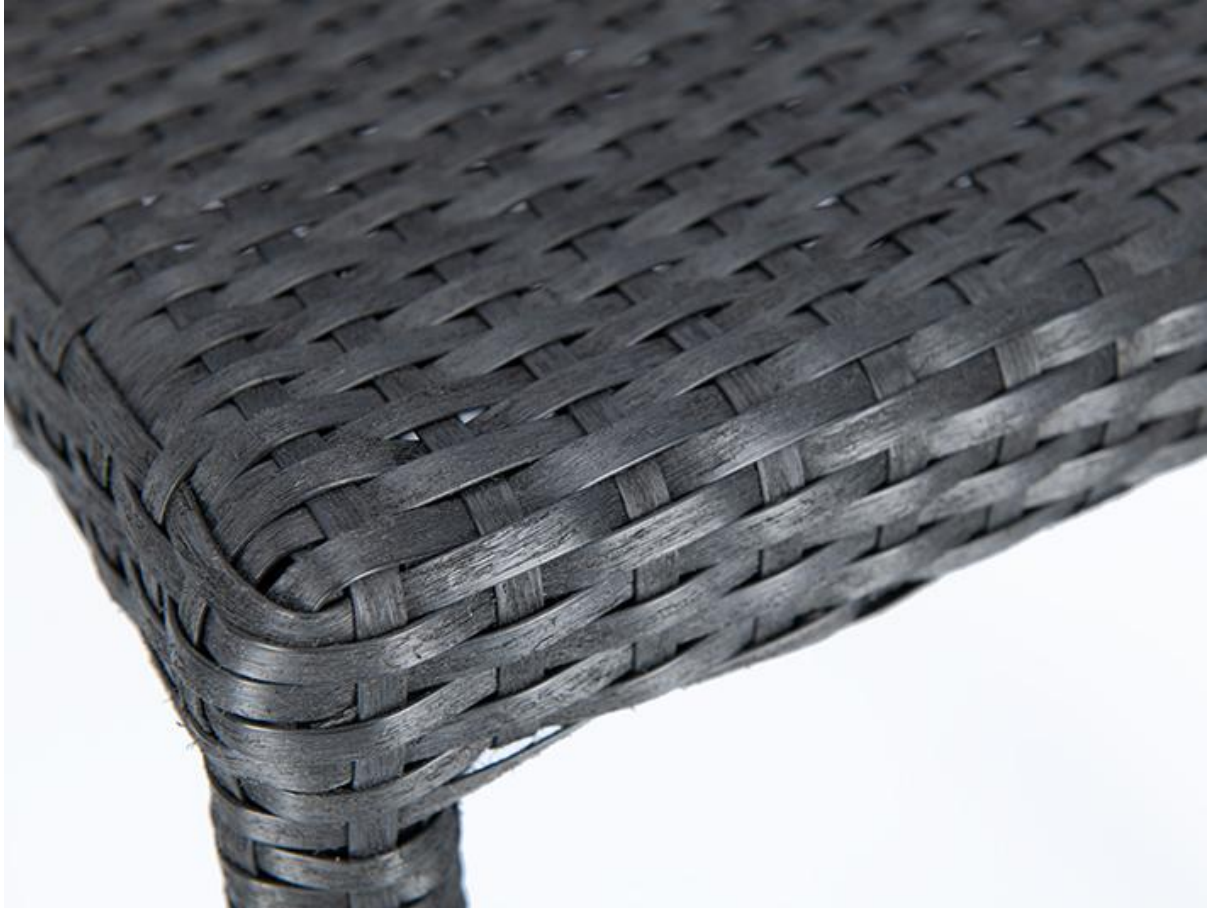

CHAISE ONKA

La chaise à accoudoirs empilable Onka est un classique pour l'espace extérieur, qui est également disponible en version sans accoudoir. La structure est en aluminium entièrement tressé, l'assise et le dossier sont recouverts de poly-rotin noir, marron café ou naturel conférant au tissage rugueux un toucher naturel. Un coussin est disponible en option.

84,00 €

CHAISE ONKA

Votre variante choisie

Détails du produit

Numéro d'article:	1018MC
Modèle:	Onka
Type de produit:	chaise
Matériau du piètement:	Aluminium
Couleur du piètement:	tressage complet, en couleur de siège
Matériau assise:	Bande polyéthylène rugueuse
Couleur d'assise:	naturel

Spécifications techniques

Numéro d'article:	1018MC
Modèle:	Onka
Type de produit:	chaise
Domaine d'application:	Extérieur
La taille:	82 cm
Hauteur d'assise:	44 cm
Largeur:	57 cm
Profondeur:	63 cm
Profondeur d'assise:	44 cm
Hauteur des accoudoirs:	66 cm
Poids:	3.6 kg
Empilable:	oui
Quantité max empilable:	7