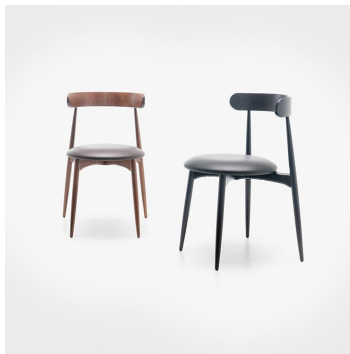

CHAISE FRANKA