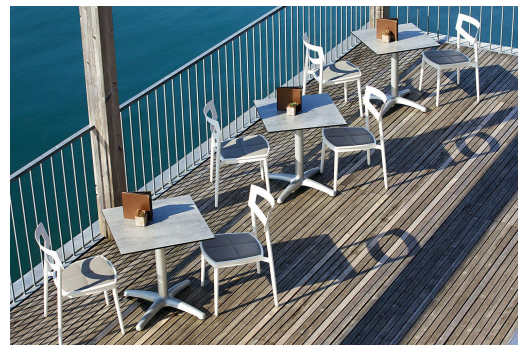

Avec son pied à branches légèrement courbé, le piètement de table en aluminium Kenan est très élégant. Il est disponible en aluminium poli, en argenté ou en noir et avec une hauteur adaptée aux tables à manger ou aux tables hautes ; le plateau peut être choisi librement. Kenan, qui peut être utilisé à l'intérieur comme à l'extérieur, est disponible avec la technologie FLAT ou des patins réglables et peut également être équipé d'un mécanisme basculant.

Spécifications techniques

Numéro d'article:	100FG1
Modèle:	Kenan
Type de produit:	Table à manger
Domaine d'application:	Extérieur
La taille:	73 cm
Largeur:	92 cm
Profondeur:	68 cm
Poids:	12.7 kg
Non adapté pour:	Climat maritime ou de piscines

TABLE À MANGER KENAN

TABLE À MANGER **KENAN**