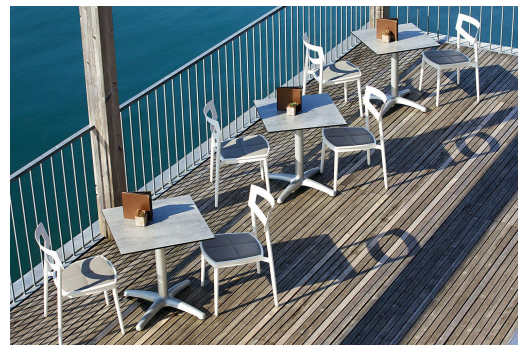

Avec son pied à branches légèrement courbé, le piètement de table en aluminium Kenan est très élégant. Il est disponible en aluminium poli, en argenté ou en noir et avec une hauteur adaptée aux tables à manger ou aux tables hautes ; le plateau peut être choisi librement. Kenan, qui peut être utilisé à l'intérieur comme à l'extérieur, est disponible avec la technologie FLAT ou des patins réglables et peut également être équipé d'un mécanisme basculant.

Spécifications techniques

Numéro d'article:	1009QD
Modèle:	Kenan
Type de produit:	Table à manger
Domaine d'application:	Extérieur
La taille:	73 cm
Largeur:	53 cm
Poids:	8.4 kg
Non adapté pour:	Climat maritime ou de piscines

TABLE À MANGER **KENAN**

TABLE À MANGER **KENAN**