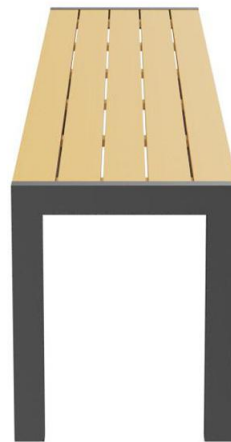

BANC 3 PLACES RISA

Leichtes und stabiles Aluminiumgestell /
Light and sturdy aluminum frame /
Structure en aluminium légère et stable

Universell einsetzbar / Universally
applicable / Utilisation universelle

Nachhaltiges Plattenmaterial aus Resysta Holzoptik /
Sustainable panel material made from Resysta wood look /
Panneau durable en Resysta aspect bois

La combinaison table-banc RISA T, solide et élégante, associe un design moderne à une fonctionnalité durable. Fabriquée en Resysta, un matériau innovant et recyclable, RISA T offre le charme du bois sans fissures ni échardes. Résistante aux intempéries et durable, elle reste un compagnon fiable même en cas d'utilisation intensive à l'extérieur. Que ce soit pour la terrasse, le jardin ou les espaces publics – avec RISA T, vous optez pour le confort, le style et une gestion responsable des ressources.

329,00 €

BANC 3 PLACES RISA

Votre variante choisie

Détails du produit

Numéro d'article:	1009JG
Modèle:	Risa
Type de produit:	Banc 3 places
Matériau du piètement:	Aluminium
Couleur du piètement:	argenté peint par poudrage
Matériau assise:	Resysta
Couleur d'assise:	marron foncé
Statut montage:	non monté

Spécifications techniques

Numéro d'article:	1009JG
Modèle:	Risa
Type de produit:	Banc 3 places
Domaine d'application:	Extérieur
Hauteur d'assise:	45 cm
Largeur d'assise:	155 cm
Profondeur d'assise:	37 cm
Poids:	17.1 kg