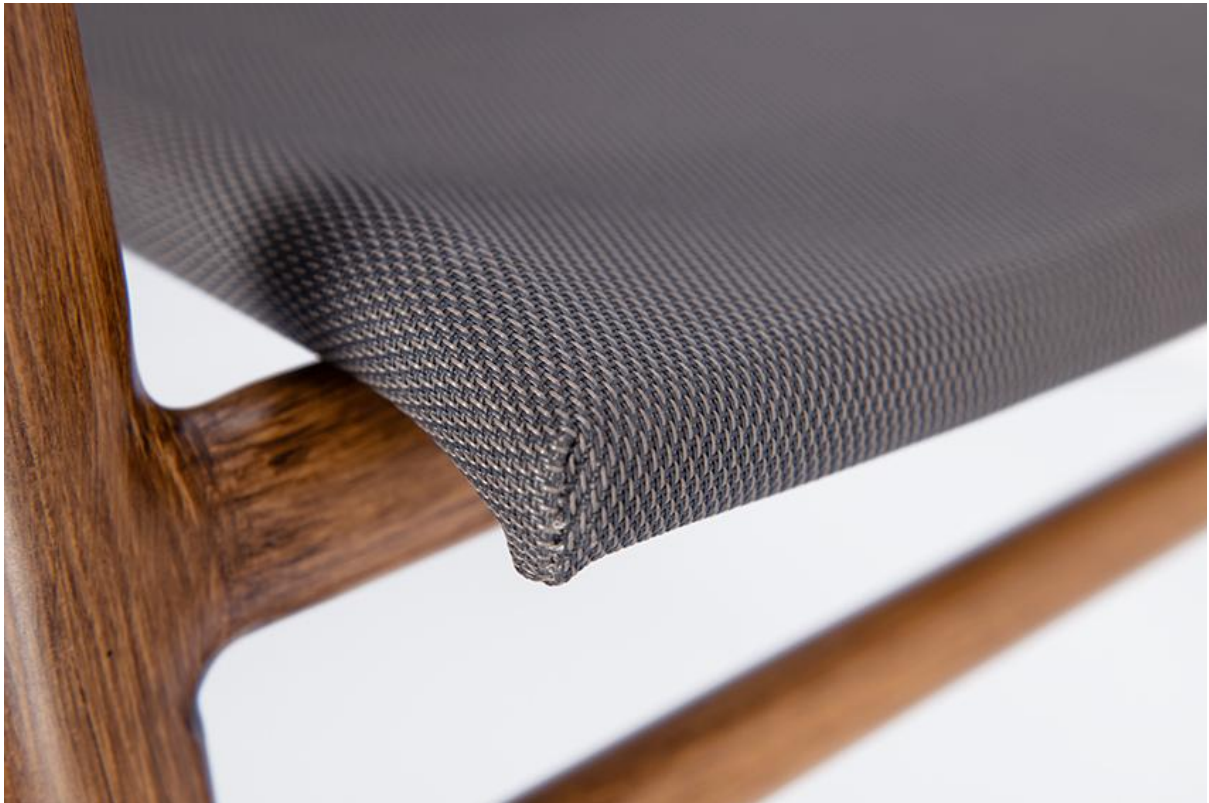

CHAISE À ACCOUDOIRS **TINNA**

Grâce à son design élégant et léger, la chaise empilable à accoudoirs Tinna obtient une place de choix sur les terrasses, les balcons et dans les cafés. La structure en aluminium aspect bois peut être combinée avec une toile technique pour l'extérieur ou des bandes de polyéthylène tressées.

122,00 €

CHAISE À ACCOUDOIRS **TINNA**

Votre variante choisie

Détails du produit

Numéro d'article:	1000J8
Modèle:	Tinna
Type de produit:	Chaise à accoudoirs
Matériau du piètement:	Aluminium
Couleur du piètement:	peint par poudrage en aspect teck
Matériau assise:	Bande polyéthylène plate
Couleur d'assise:	brun moucheté
Statut montage:	entièrement monté

Spécifications techniques

Numéro d'article:	1000J8
Modèle:	Tinna
Type de produit:	Chaise à accoudoirs
Domaine d'application:	Extérieur
La taille:	86 cm
Hauteur d'assise:	43 cm
Largeur:	58 cm
Profondeur:	65 cm
Profondeur d'assise:	45 cm
Hauteur des accoudoirs:	65 cm
Poids:	3.9 kg
Empilable:	oui
Quantité max empilable:	8